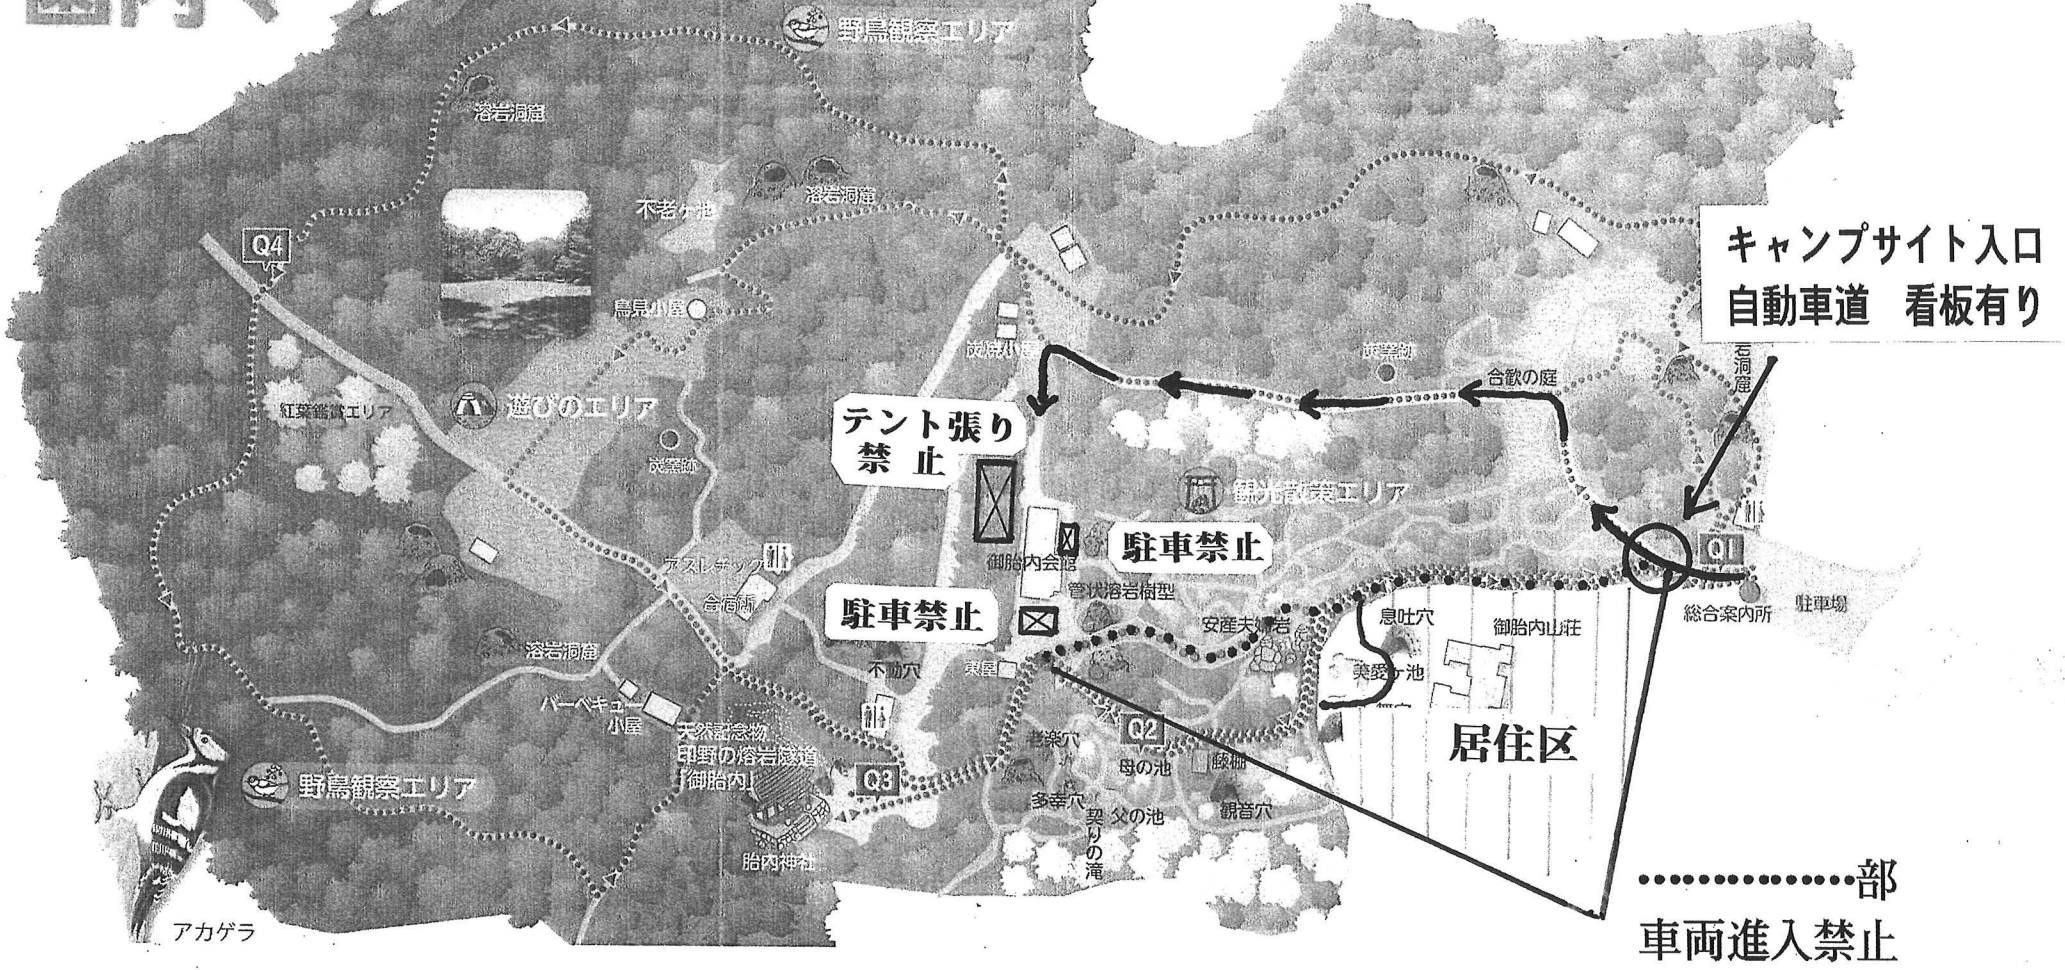

御胎内清宏園

# 園内マップ

クロツグミ

ヤマガラ

# 会館

キャンプサイト入口  
自動車道 看板有り

テント張り  
禁止

駐車禁止

駐車禁止

居住区

.....部  
車両進入禁止

遊びエリアは車両の進入また駐車禁止  
●印はキャンプファイヤー指定場所