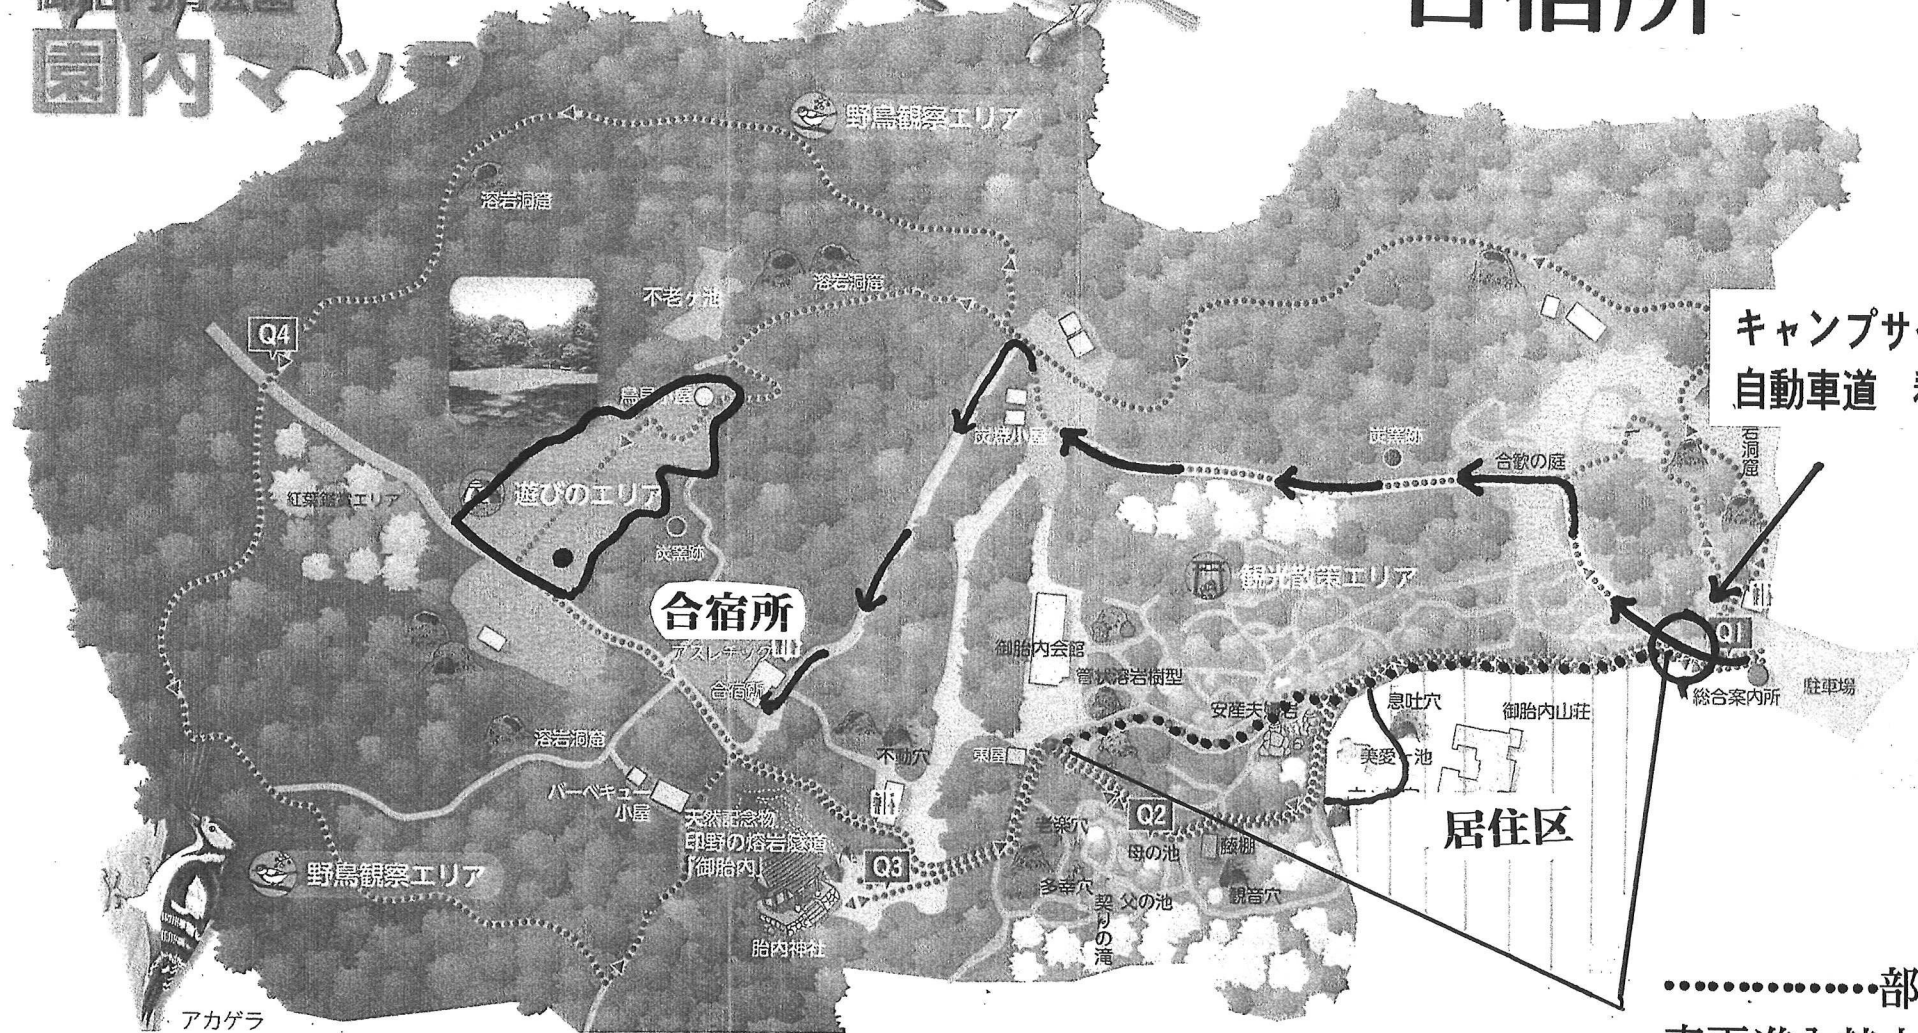

御胎内清宏園
園内マップ

クロツグミ

ヤマガラ

合宿所

キャンプサイト入口
自動車道 看板有り

合宿所

居住区

.....部
車両進入禁止

遊びエリアは車両の進入また駐車禁止
●印はキャンプファイヤー指定場所

アカゲラ