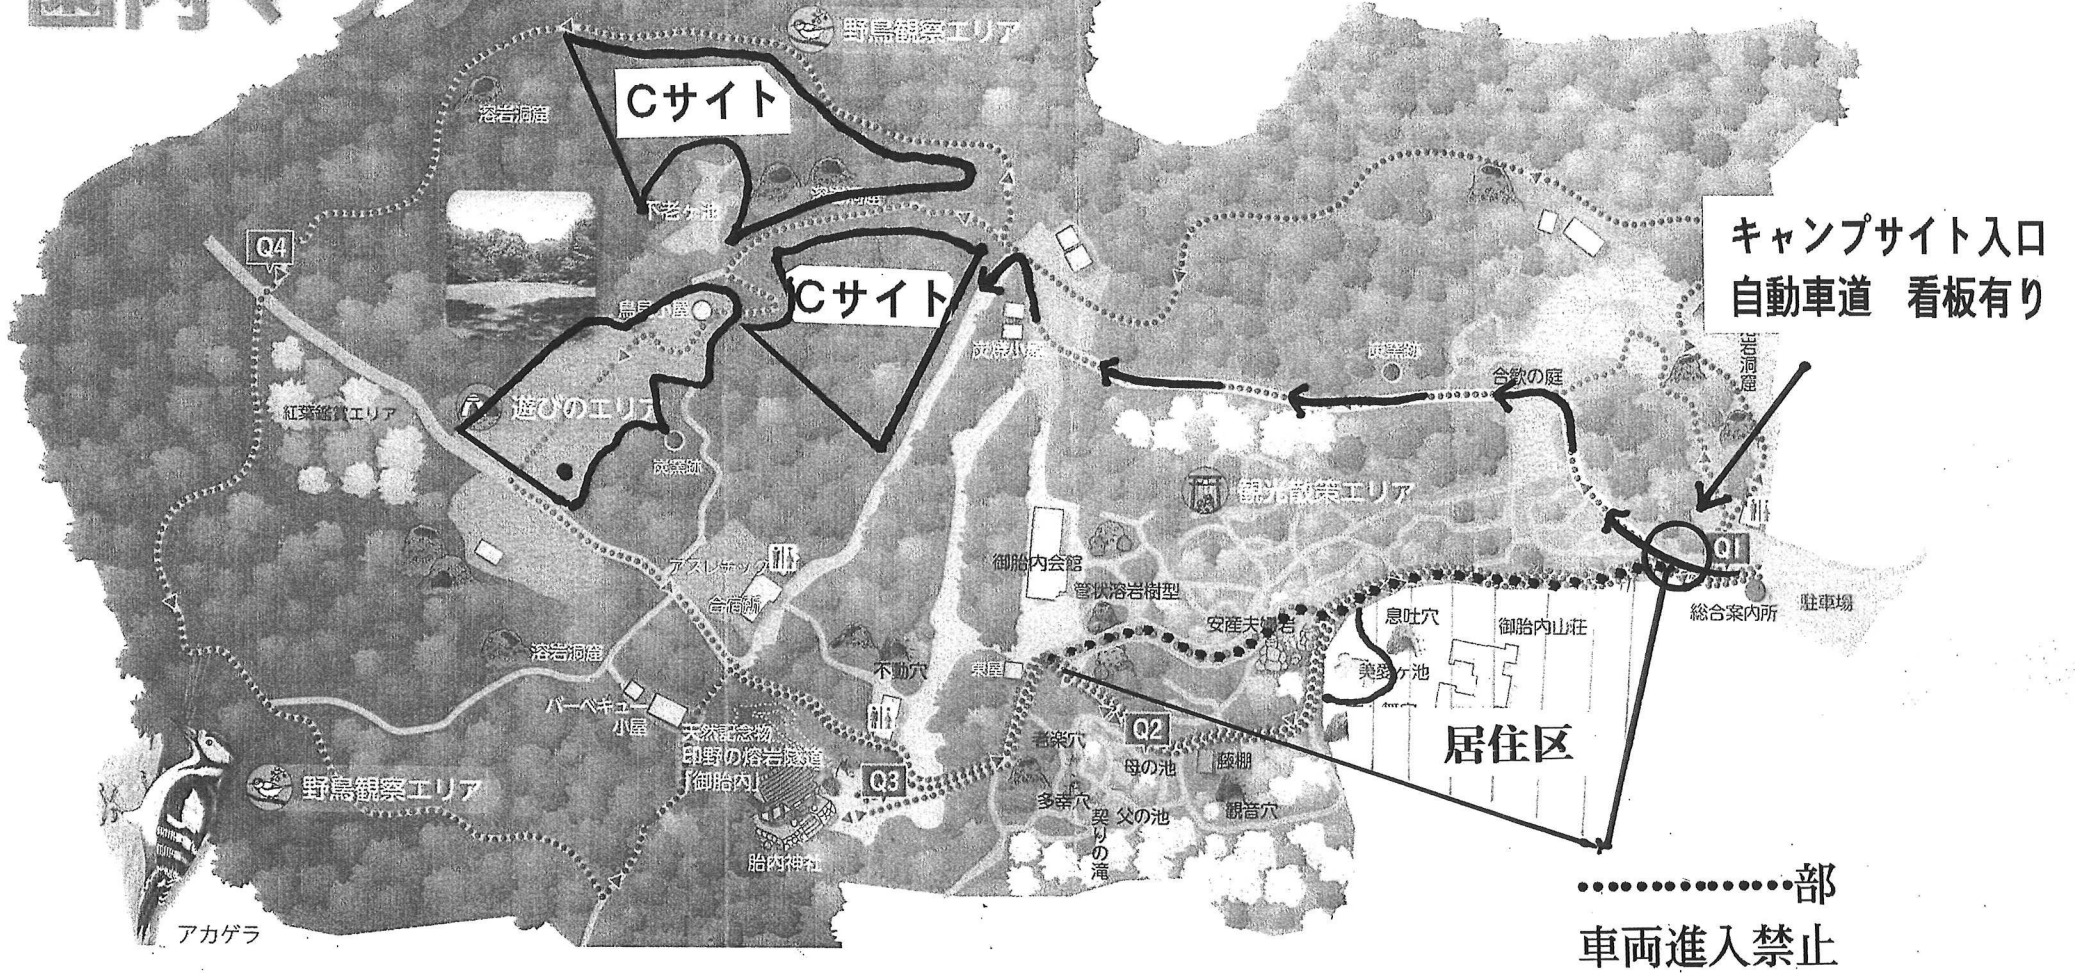

# Cサイト

遊びエリアは車両の進入また駐車禁止  
●印はキャンプファイヤー指定場所