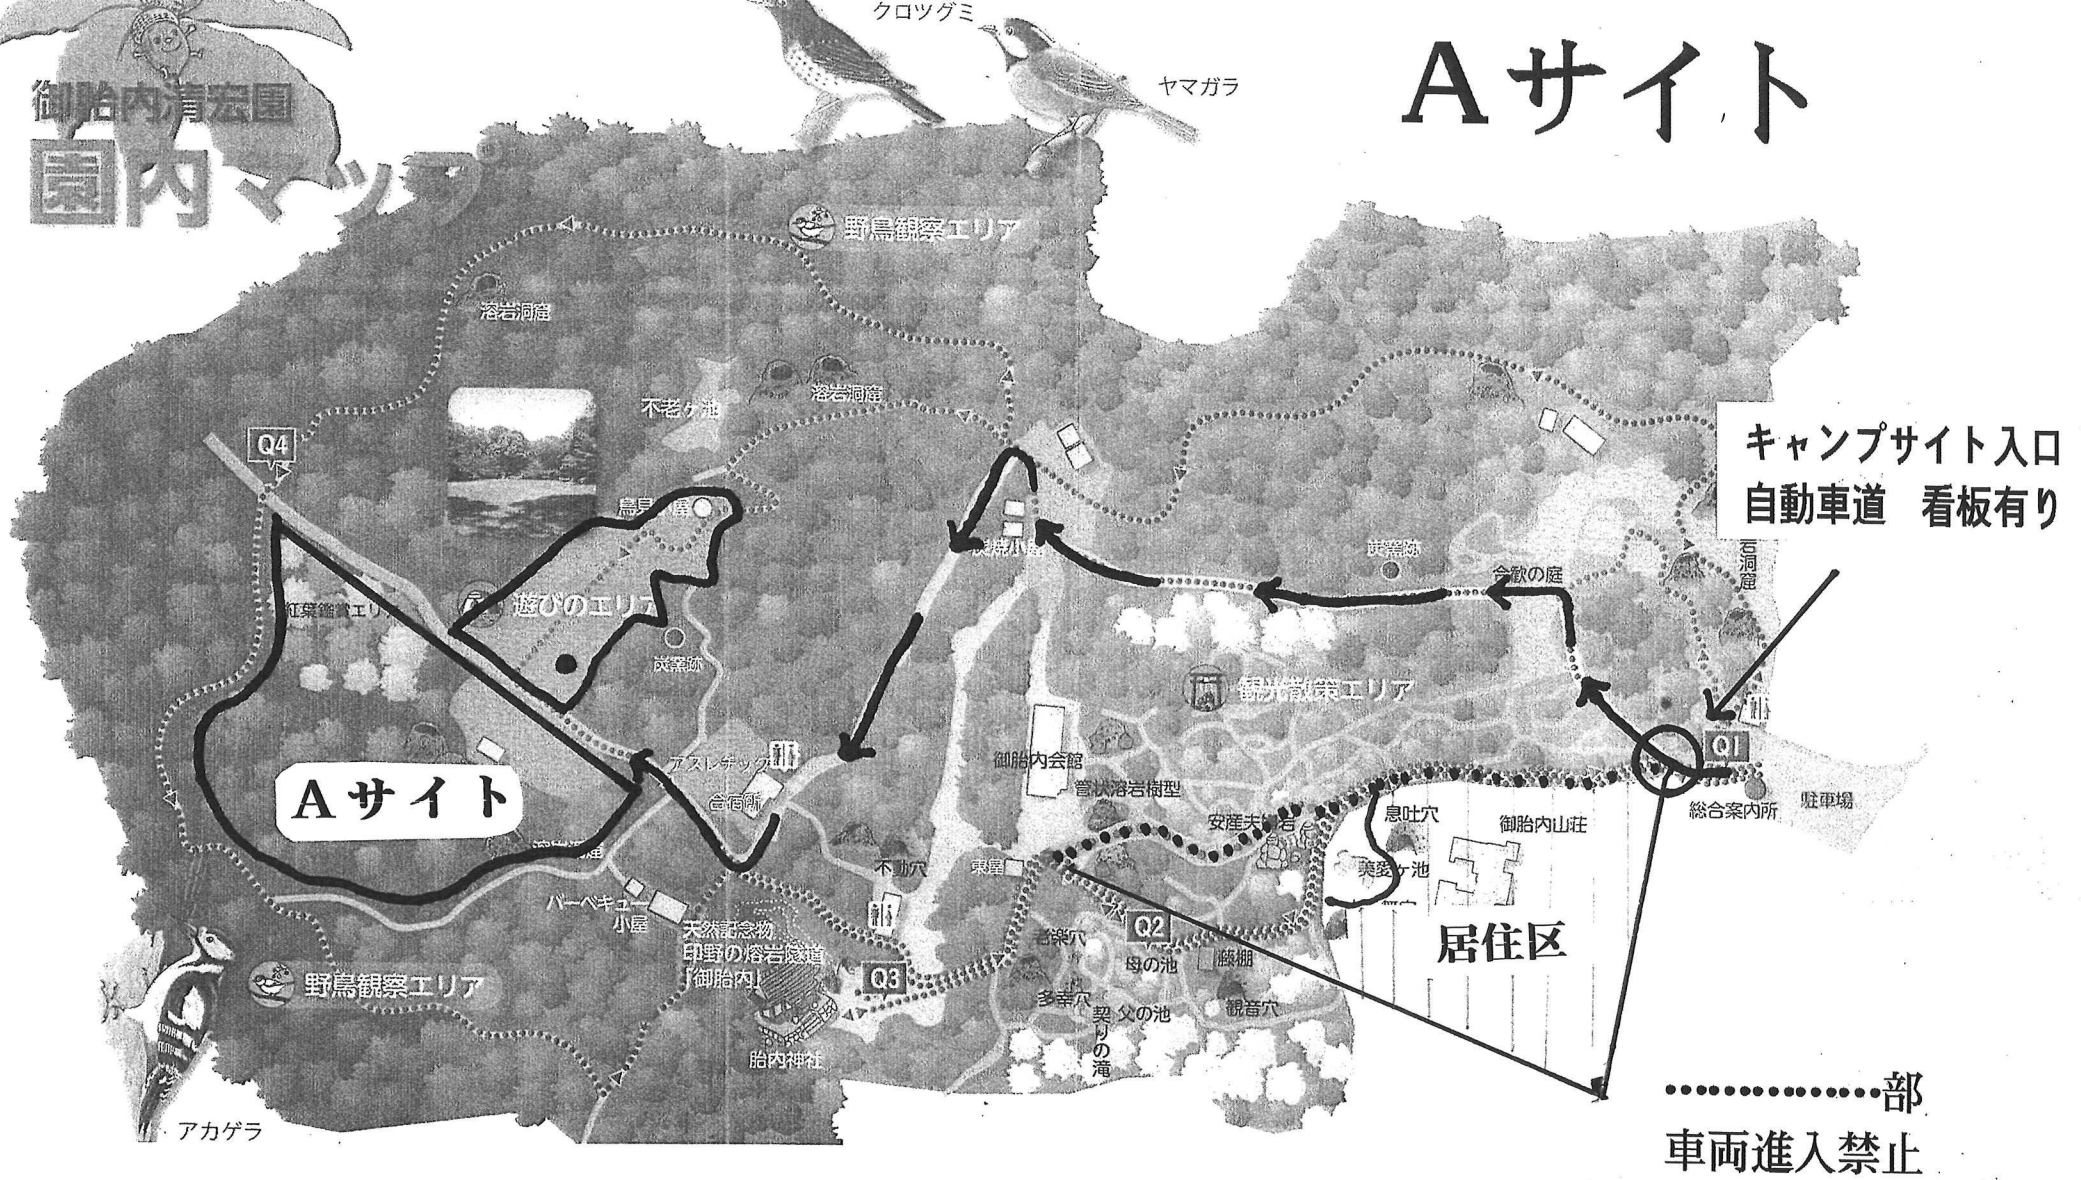

# Aサイト

遊びエリアは車両の進入また駐車禁止  
●印はキャンプファイヤー指定場所